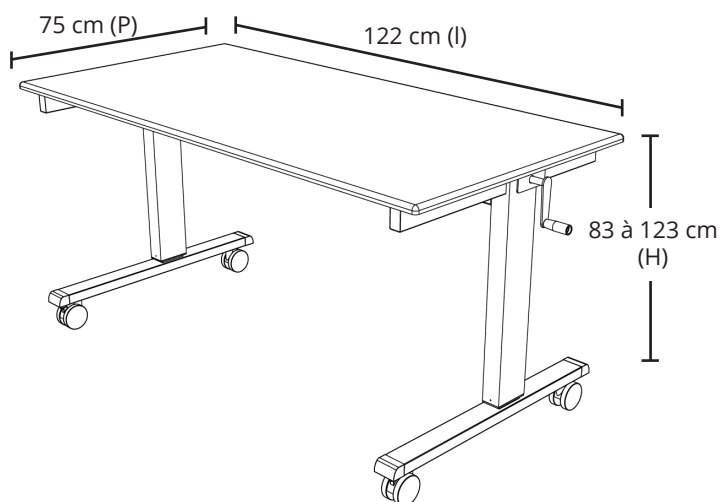

BUREAU ASSIS-DEBOUT DE 120 CM À HAUTEUR RÉGLABLE PAR MANIVELLE RAPIDE

Caractéristiques du produit

N° article	SUD-C-B-120
Couleur du bureau	Noir
Couleur de la structure	Noir
Matériau du plateau	Mélaminé avec film de bordure PDF/PVC
Structure	Acier avec finition poudre
Type de manivelle/Mécanisme	Manivelle rapide
Vitesse de la manivelle	33 crans env. entre la position la plus haute et la position la plus basse
Dimensions totales avec roulettes	122 x 75 x 83-123 cm (l x P x H)
Dimensions totales avec patins	122 x 75 x 75 à 115 cm (l x P x H)
Dimensions du plateau	122 x 75 x 2 cm (l x P x H)
Rapidité	3 cm par seconde
Mécanisme anticollision	Oui
Cran de chaque pied	3 crans
Poids réel	39 kg
Capacité de charge	70 kg
Capacité de levage	70 kg
Patins	Patins pour mobilier
Roulettes	Roulettes de 8 cm
Mode d'expédition	Terrestre Carton 1 = Structure (122 x 30,5 x 13 cm) Carton 2 = Partie supérieure (135 x 89 x 8 cm)
Poids du colis	Carton 1 = Structure (28 kg) Carton 2 = Partie supérieure (16 kg)
En kit	Oui