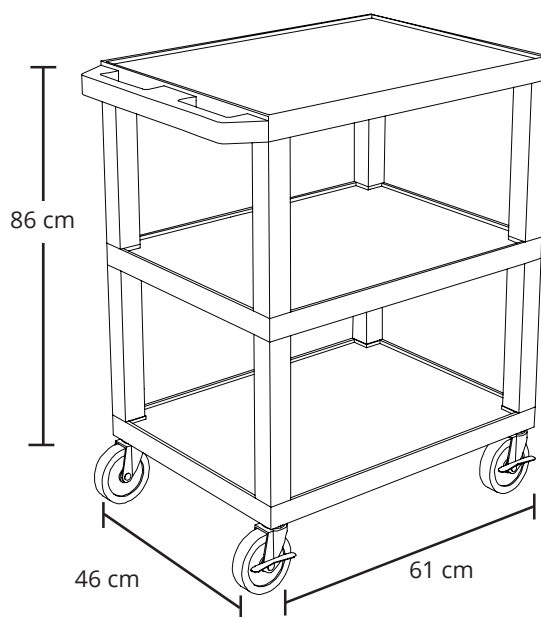

TABLE ROULANTE TUFFY TROIS ÉTAGÈRES - NOIR

Caractéristiques du produit

N° article	SEWT34S
Matériau	Résine thermoplastique moulée par injection Pieds : Chlorure de polyvinyle (PVC) Bacs : Polyéthylène haute densité (PEHD)
Couleurs disponibles	Gris
Dimensions du chariot	61 x 46 x 86 cm (l x P x H)
Poids	10 kg
Nombre de plateaux	3
Dimensions des plateaux	61 x 46 cm (l x P)
Espacement des étagères	30,5 cm
Roulettes (4)	Roulettes pivotantes silencieuses de 10 cm avec roulement à billes ; deux roulettes avec frein de blocage
Fabriqué aux États-Unis	Oui
Dimensions du carton d'emballage	1 carton ; 71 x 48 x 26 cm (l x P x H)
Poids du colis	10,5 kg
En kit	Oui